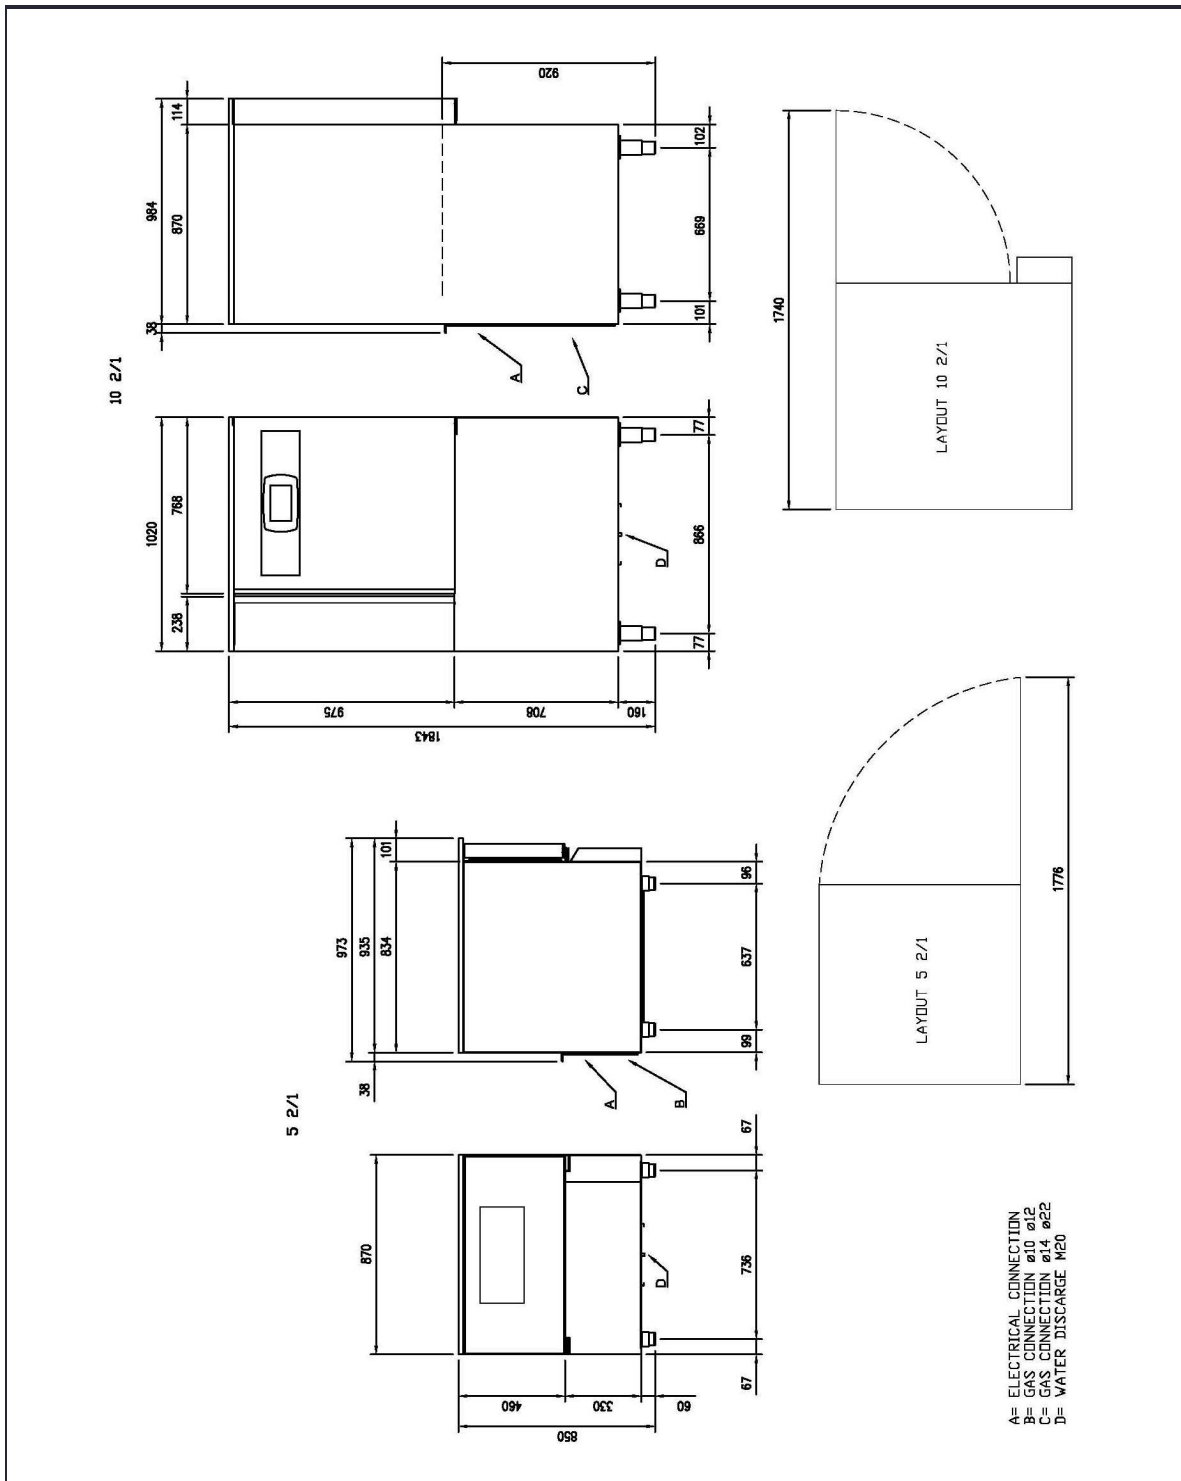

## Multifunctional kitchen appliance INFINITY 10x GN 2/1, left door

<b>Model</b>	<b>SAP Code</b>	00014384
--------------	-----------------	----------

<b>SAP Code</b>	00014384	<b>Net Weight [kg]</b>	179.00
<b>Net Width [mm]</b>	790	<b>Power electric [kW]</b>	2.390
<b>Net Depth [mm]</b>	839	<b>Loading</b>	400 V / 3N - 50 Hz
<b>Net Height [mm]</b>	1650		

# Technical data sheet

Technical drawing

Multifunctional kitchen appliance INFINITY 10x GN 2/1, left door

Model

SAP Code

00014384

## Multifunctional kitchen appliance INFINITY 10x GN 2/1, left door

**Model**

**SAP Code**

00014384

**1. SAP Code:**

00014384

**8. Gross Height [mm]:**

1780

**2. Net Width [mm]:**

790

**9. Gross Weight [kg]:**

189.70

**3. Net Depth [mm]:**

839

**10. Device type:**

Electric unit